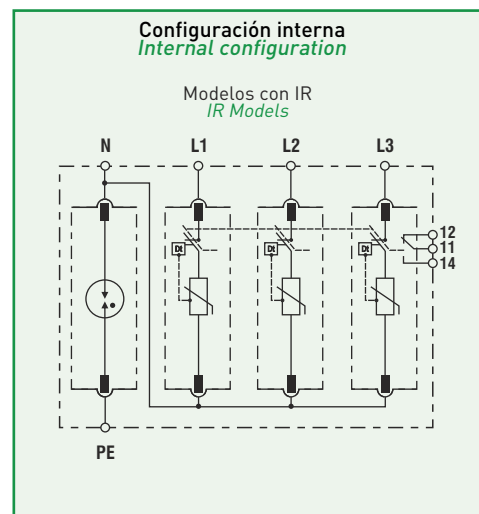

PSC4 TNS LCF

Protector tetrapolar contra sobretensiones transitorias
Four pole transient surge protector

Características técnicas Technical features

Modelos/Models Códigos/Codes		PSC4-12,5/400 TNS LCF 77738452
Modelos con IR/IR Models Códigos con IR/IR Codes		PSC4-12,5/400 TNS LCF IR 77738453
Clasificación según EN 61643-11 Designation according to EN 61643-11		Tipo 1+2/Type 1+2
Clasificación según IEC 61643-1 Designation according to IEC 61643-1		Clase I+II/Class I+II
Tensión nominal AC 50-60 Hz Nominal voltage AC 50-60 Hz	U_N [V]	230/400
Tensión máxima de servicio(L-N) Max. continuous operating voltage(L-N)	U_c [V]	275
Tensión máxima de servicio(N-PE) Max. continuous operating voltage(N-PE)	U_c [V]	255
Corriente de impulso tipo rayo (10/350) Lightning impulse current (10/350)	I_{imp} [kA] (L-N)/(N-PE)	12,5 (L-N) / 50 (N-PE)
Corriente máxima de descarga (8/20) Maximum discharge current (8/20)	I_{max} [kA] (L-N)/(N-PE)	65 (L-N) / 65 (N-PE)
Corriente nominal de descarga (8/20) Nominal discharge current (8/20)	I_n [kA] (L-N)/(N-PE)	20 (L-N) / 50 (N-PE)
Nivel de protección en tensión(L-N) a I_n Voltage protection level(L-N) at I_n	U_p [kV]	≤1,3
Nivel de protección en tensión(N-PE) a I_n Voltage protection level(N-PE) at I_n	U_p [kV]	≤1,5
Fusible previo máximo Maximum back-up fuse	A gL	125
Capacidad de cortocircuito Short circuit withstand	I_{cc} [kA]	25
Tiempo de respuesta (L-N) Response time (L-N)	t_A [ns]	25
Tiempo de respuesta (N-PE) Response time (N-PE)	t_A [ns]	100
Intensidad de seguimiento (N-PE) Following current (N-PE)	I_{fi} [A]	100
Material aislante y clase Insulating material & flammability class		PA66 CT1 ; V-0
Indicación remota Remote monitoring		Modelos con IR/IR Models
Indicación final de vida End of life indication		Si/Yes
Desconexión dinámica térmica (L-N) Dynamic thermal disconnection (L-N)		Si/Yes