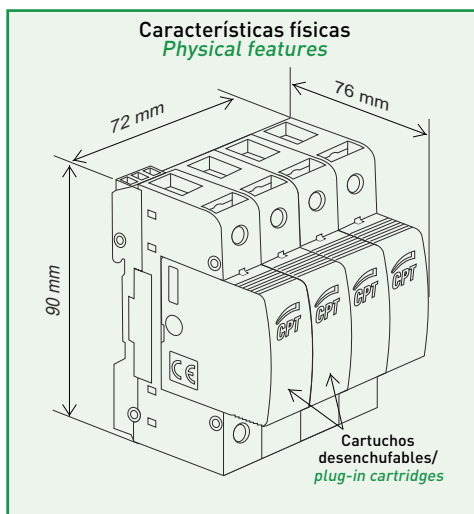

PSC4 TNS LCF

Protector tetrapolar contra sobretensiones transitorias
Four pole transient surge protector

Características técnicas Technical features

Modelos/Models Códigos/Codes		PSC4-12,5/400 TNS LCF 77738452
Modelos con IR/IR Models Códigos con IR/IR Codes		PSC4-12,5/400 TNS LCF IR 77738453
Clasificación según EN 61643-11 Designation according to EN 61643-11		Tipo 1+2/Type 1+2
Clasificación según IEC 61643-1 Designation according to IEC 61643-1		Clase I+II/Class I+II
Tensión nominal AC 50-60 Hz Nominal voltage AC 50-60 Hz	U_N [V]	230/400
Tensión máxima de servicio(L-N) Max. continuous operating voltage(L-N)	U_c [V]	275
Tensión máxima de servicio(N-PE) Max. continuous operating voltage(N-PE)	U_c [V]	255
Corriente de impulso tipo rayo (10/350) Lightning impulse current (10/350)	I_{imp} [kA] (L-N)/(N-PE)	12,5 (L-N) / 50 (N-PE)
Corriente máxima de descarga (8/20) Maximum discharge current (8/20)	I_{max} [kA] (L-N)/(N-PE)	65 (L-N) / 65 (N-PE)
Corriente nominal de descarga (8/20) Nominal discharge current (8/20)	I_n [kA] (L-N)/(N-PE)	20 (L-N) / 50 (N-PE)
Nivel de protección en tensión(L-N) a I_n Voltage protection level(L-N) at I_n	U_p [kV]	≤1,3
Nivel de protección en tensión(N-PE) a I_n Voltage protection level(N-PE) at I_n	U_p [kV]	≤1,5
Fusible previo máximo Maximum back-up fuse	A gL	125
Capacidad de cortocircuito Short circuit withstand	I_{cc} [kA]	25
Tiempo de respuesta (L-N) Response time (L-N)	t_A [ns]	25
Tiempo de respuesta (N-PE) Response time (N-PE)	t_A [ns]	100
Intensidad de seguimiento (N-PE) Following current (N-PE)	I_{fi} [A]	100
Material aislante y clase Insulating material & flammability class		PA66 CT1 ; V-0
Indicación remota Remote monitoring		Modelos con IR/IR Models
Indicación final de vida End of life indication		Si/Yes
Desconexión dinámica térmica (L-N) Dynamic thermal disconnection (L-N)		Si/Yes