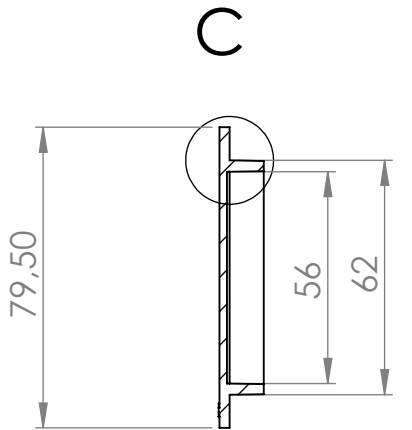

DETAIL C

SCALE 1 : 1

SECTION A-A

SECTION B-B

Scale: 1:2	JTLC-1
	HT Hi Tech Polymers Oy
H.Jussila	©Copyright HT Hi Tech Polymers Oy
Pvm: 02.06.16	Rev. A
Cm3: 36,7	Piir.No:02062016
⚠ Tietojen luovuttaminen kolmansille osapuolille ehdottomasti kielletty!	