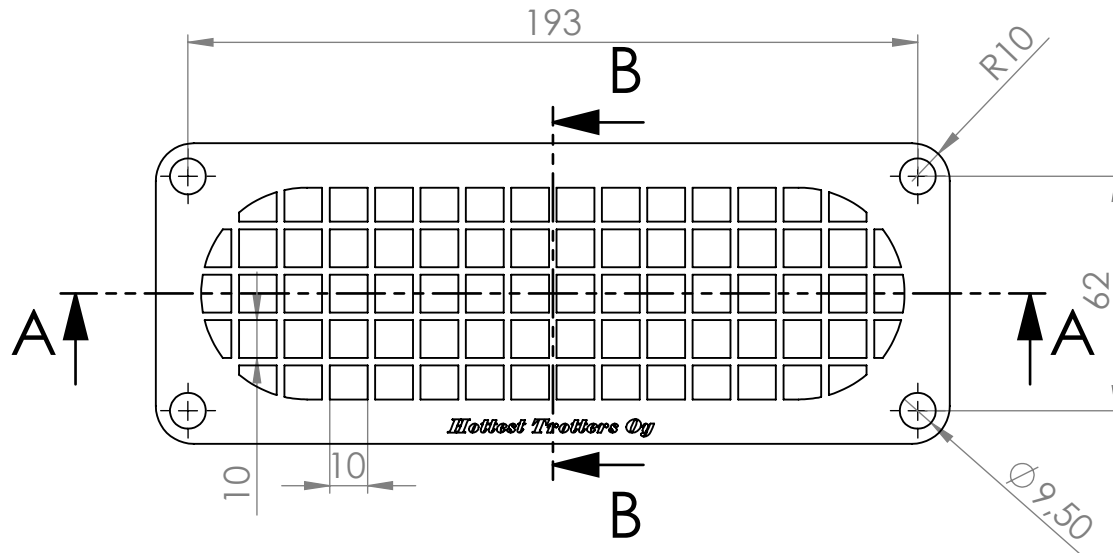

DETAIL C

SCALE 1 : 1

SECTION A-A

SECTION B-B

Scale: 1:2	JTLC-1
	HT Hi Tech Polymers Oy
H.Jussila	©Copyright HT Hi Tech Polymers Oy
Pvm: 02.06.16	Rev. A
Cm3: 36,7	Piir.No:02062016
⚠ Tietojen luovuttaminen kolmansille osapuolille ehdottomasti kielletty!	