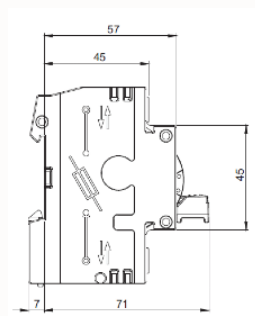

Standarder

DIN VDE 0660 Teil 107, EN 60947, IEC 60947-3
DIN VDE 0636 Teil 41, IEC 60269-3
DIN VDE 0638, DIN VDE 43880

Dimensions

3 pole 81 mm
3 pole + N 108mm

EXCELLENCE IN ELECTRIC

**SCANDINAVIAN
ELECTRIC AS**