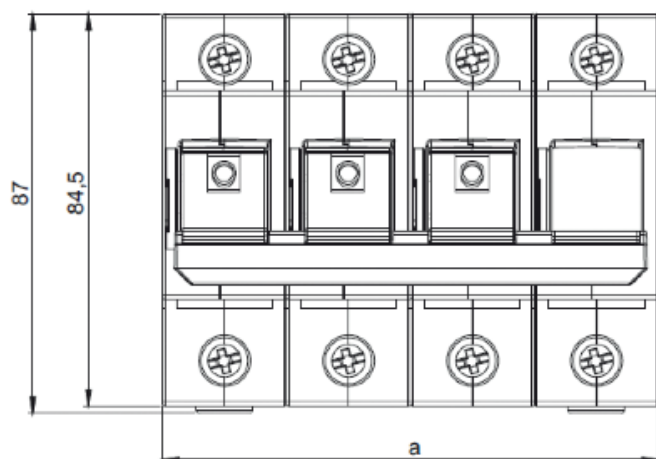

Standarder

DIN VDE 0660 Teil 107, EN 60947, IEC 60947-3
DIN VDE 0636 Teil 41, IEC 60269-3
DIN VDE 0638, DIN VDE 43880

Dimensions

3 pole 81 mm
3 pole + N 108mm

EXCELLENCE IN ELECTRIC

**SCANDINAVIAN
ELECTRIC AS**