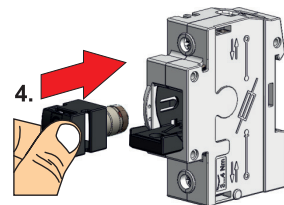

BRUKERVEILEDNING **Coron lastsikrings skillebryter (maks 63A)**

For mer info: www.scel.no