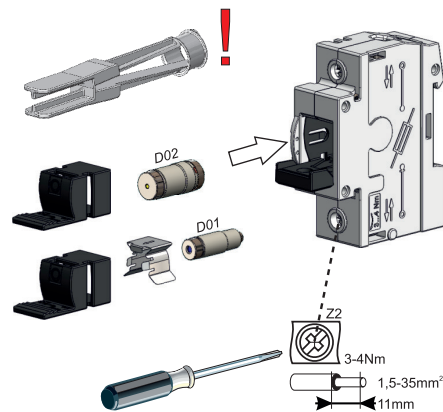

BRUKERVEILEDNING **Coron lastsikrings skillebryter (maks 63A)**

For mer info: www.scel.no