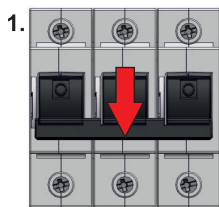

BRUKERVEILEDNING **Coron lastsikrings skillebryter (maks 63A)**

For mer info: www.scel.no