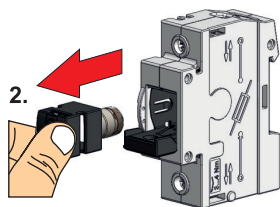

BRUKERVEILEDNING **Coron lastsikrings skillebryter (maks 63A)**

For mer info: www.scel.no