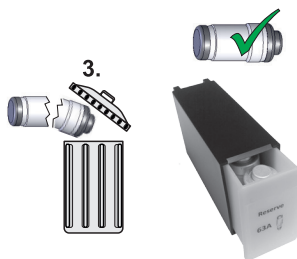

BRUKERVEILEDNING **Coron lastsikrings skillebryter (maks 63A)**

For mer info: www.scel.no